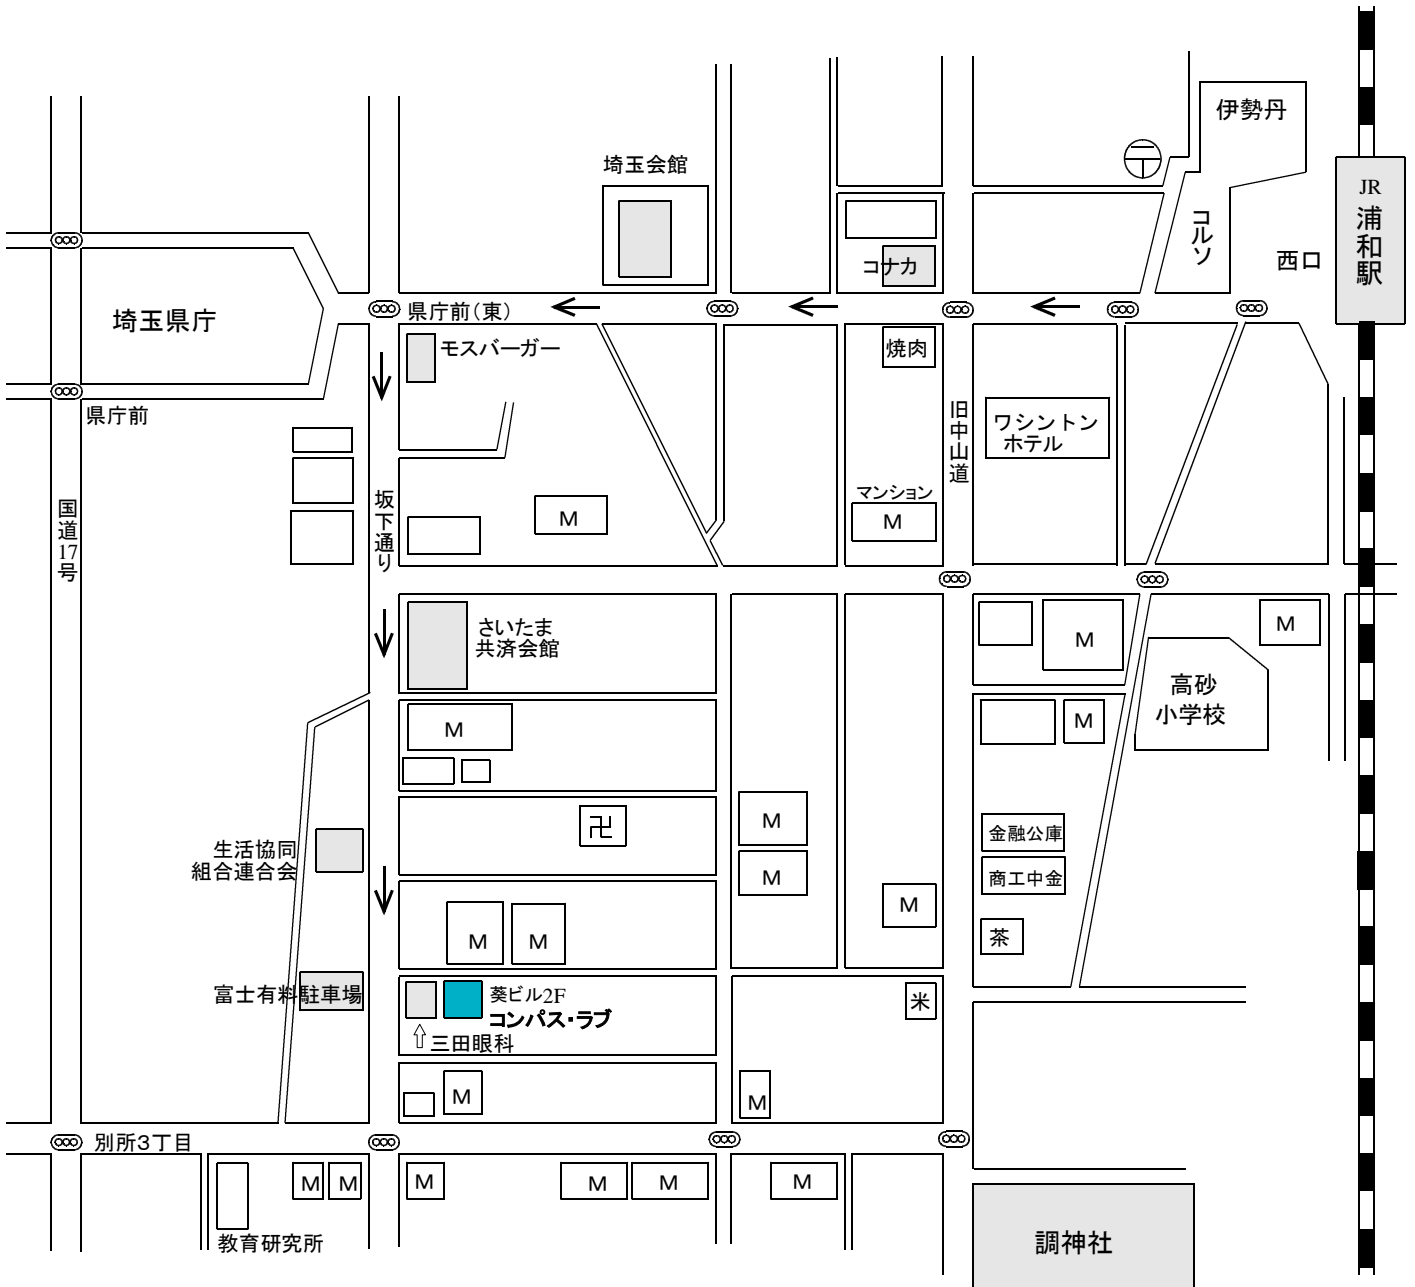

株式会社 コンパス・ラブ 周辺地図

さいたま市浦和区岸町7-9-17 葵ビル2F

JR浦和駅西口から徒歩10分

Tel 048-834-7066

大宮方面

東京方面